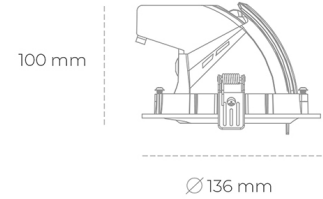

DOWNLIGHT QUNA A MICRO 942 14W 24° BLACK MEAT WHITE ON/OFF

LED	COB
Barwa światła	4200 [K] MEAT WHITE
CRI	90
Strumień led chip	1412 [lm]
Strumień światła z oprawy	1129 [lm]
Zasilanie systemu	14 [W]
Wydajność oprawy oświetleniowej	81 [lm/W]
Kąt świecenia	24°
Sterowanie	ON/OFF
MacAdam	3 SDCM

Downlight LED

Oprawa typu downlight przeznaczona do montażu w sufitach podwieszanych. Obudowa oprawy wykonana ze stopów aluminium. Posiada szklaną przesłonę. Dostępna w kolorze białym, czarnym oraz na zamówienie istnieje możliwość lakierowania na dowolny kolor z palety RAL. Obudowa pozwala na regulację w dwóch płaszczyznach. Dostępne odbłyśniki w kątach 15, 24, 36 i 60 stopni. Maksymalna moc lampy to 23W.

OPRAWA

Waga	0,6 [kg]
Ochronność IP , IK , klasa	IP 20, IK 3,
Kolor oprawy	WHITE
Rodzaj przesłony	Glass
Napięcie zasilania	220-240V 50-60Hz

Uwaga: Wszystkie dane są wartościami typowymi. Tolerancja pomiarów +/-10%. Funkcje systemu mogą ulec zmianie wraz z ulepszeniami produktu ze względu na postęp techniczny.

OPCJE

kolor oprawy do wyboru z palety RAL - na zapytanie, przesłona antyodbleniowa "plaster miodu", możliwość sterowania mocą świecenia za pomocą systemu CASAMBI / DALI / PHASE CUT

Wygenerowano: 17.09.2024