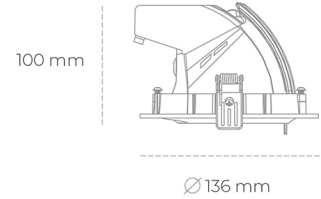

DOWNLIGHT QUNA A MICRO 942 10W 24° BLACK MEAT WHITE ON/OFF

LED	COB
Barwa światła	4200 [K] MEAT WHITE
CRI	90
Strumień led chip	1023 [lm]
Strumień światła z oprawy	818 [lm]
Zasilanie systemu	10 [W]
Wydajność oprawy oświetleniowej	82 [lm/W]
Kąt świecenia	24°
Sterowanie	ON/OFF
MacAdam	3 SDCM

Downlight LED

Oprawa typu downlight przeznaczona do montażu w sufitach podwieszanych. Obudowa oprawy wykonana ze stopów aluminium. Posiada szklaną przesłonę. Dostępna w kolorze białym, czarnym oraz na zamówienie istnieje możliwość lakierowania na dowolny kolor z palety RAL. Obudowa pozwala na regulację w dwóch płaszczyznach. Dostępne odbłyśniki w kątach 15, 24, 36 i 60 stopni. Maksymalna moc lampy to 23W.

OPRAWA

Waga	0,6 [kg]
Ochronność IP , IK , klasa	IP 20, IK 3,
Kolor oprawy	WHITE
Rodzaj przesłony	Glass
Napięcie zasilania	220-240V 50-60Hz

Uwaga: Wszystkie dane są wartościami typowymi. Tolerancja pomiarów +/-10%. Funkcje systemu mogą ulec zmianie wraz z ulepszeniami produktu ze względu na postęp techniczny.

OPCJE

kolor oprawy do wyboru z palety RAL - na zapytanie, przesłona antyodbleniowa "plaster miodu", możliwość sterowania mocą świecenia za pomocą systemu CASAMBI / DALI / PHASE CUT

Wygenerowano: 17.09.2024