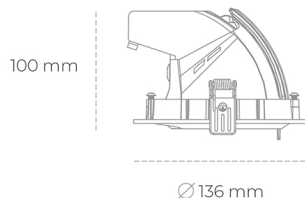

DOWNLIGHT QUNA A MICRO 825 10W 36° GREY BREAD ON/OFF

LED	COB
Barwa światła	2500 [K] BREAD
CRI	80
Strumień led chip	1195 [lm]
Strumień światła z oprawy	956 [lm]
Zasilanie systemu	10 [W]
Wydajność oprawy oświetleniowej	96 [lm/W]
Kąt świecenia	36°
Sterowanie	ON/OFF
MacAdam	3 SDCM

Downlight LED

Oprawa typu downlight przeznaczona do montażu w sufitach podwieszanych. Obudowa oprawy wykonana ze stopów aluminium. Posiada szklaną przesłonę. Dostępna w kolorze białym, czarnym oraz na zamówienie istnieje możliwość lakierowania na dowolny kolor z palety RAL. Obudowa pozwala na regulację w dwóch płaszczyznach. Dostępne odbłyśniki w kątach 15, 24, 36 i 60 stopni. Maksymalna moc lampy to 23W.

OPRAWA

Waga	0,6 [kg]
Ochronność IP , IK , klasa	IP 20, IK 3,
Kolor oprawy	GREY
Rodzaj przesłony	Glass
Napięcie zasilania	220-240V 50-60Hz

Uwaga: Wszystkie dane są wartościami typowymi. Tolerancja pomiarów +/-10%. Funkcje systemu mogą ulec zmianie wraz z ulepszeniami produktu ze względu na postęp techniczny.

OPCJE

kolor oprawy do wyboru z palety RAL - na zapytanie, przesłona antyodbleniowa "plaster miodu", możliwość sterowania mocą świecenia za pomocą systemu CASAMBI / DALI / PHASE CUT

Wygenerowano: 16.07.2024

+48 32 388 80 00

www.cora.pl
cora@cora.pl

Ulica: Ignatza Hakuby 18
41-914 Bytom, Polska