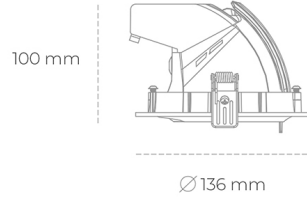

DOWNLIGHT QUNA A MICRO 825 19W 15° GREY BREAD ON/OFF

LED	COB
Barwa światła	2500 [K] BREAD
CRI	80
Strumień led chip	2340 [lm]
Strumień światła z oprawy	1872 [lm]
Zasilanie systemu	19 [W]
Wydajność oprawy oświetleniowej	99 [lm/W]
Kąt świecenia	15°
Sterowanie	ON/OFF
MacAdam	3 SDCM

Downlight LED

Oprawa typu downlight przeznaczona do montażu w sufitach podwieszanych. Obudowa oprawy wykonana ze stopów aluminium. Posiada szklaną przesłonę. Dostępna w kolorze białym, czarnym oraz na zamówienie istnieje możliwość lakierowania na dowolny kolor z palety RAL. Obudowa pozwala na regulację w dwóch płaszczyznach. Dostępne odbłyśniki w kątach 15, 24, 36 i 60 stopni. Maksymalna moc lampy to 23W.

OPRAWA

Waga	0,6 [kg]
Ochronność IP , IK , klasa	IP 20, IK 3,
Kolor oprawy	GREY
Rodzaj przesłony	Glass
Napięcie zasilania	220-240V 50-60Hz

Uwaga: Wszystkie dane są wartościami typowymi. Tolerancja pomiarów +/-10%. Funkcje systemu mogą ulec zmianie wraz z ulepszeniami produktu ze względu na postęp techniczny.

OPCJE

kolor oprawy do wyboru z palety RAL - na zapytanie, przesłona antyodbleniowa "plaster miodu", możliwość sterowania mocą świecenia za pomocą systemu CASAMBI / DALI / PHASE CUT

Wygenerowano: 26.06.2024

+48 32 388 80 00

www.cora.pl
cora@cora.pl

Ulica: Ignatza Hakuby 18
41-914 Bytom, Polska