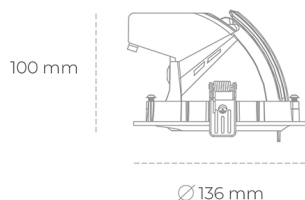

DOWNLIGHT QUNA A MICRO 940 10W 60° GREY | ON/OFF

LED	COB
Barwa światła	4000 [K] |
CRI	90
Strumień led chip	1208 [lm]
Strumień światła z oprawy	966 [lm]
Zasilanie systemu	10 [W]
Wydajność oprawy oświetleniowej	97 [lm/W]
Kąt świecenia	60°
Sterowanie	ON/OFF
MacAdam	3 SDCM

Downlight LED

Oprawa typu downlight przeznaczona do montażu w sufitach podwieszanych. Obudowa oprawy wykonana ze stopów aluminium. Posiada szklaną przesłonę. Dostępna w kolorze białym, czarnym oraz na zamówienie istnieje możliwość lakierowania na dowolny kolor z palety RAL. Obudowa pozwala na regulację w dwóch płaszczyznach. Dostępne odbłyśniki w kątach 15, 24, 36 i 60 stopni. Maksymalna moc lampy to 23W.

OPRAWA

Waga	0,6 [kg]
Ochronność IP , IK , klasa	IP 20, IK 3,
Kolor oprawy	GREY
Rodzaj przesłony	Glass
Napięcie zasilania	220-240V 50-60Hz

Uwaga: Wszystkie dane są wartościami typowymi. Tolerancja pomiarów +/-10%. Funkcje systemu mogą ulec zmianie wraz z ulepszeniami produktu ze względu na postęp techniczny.

OPCJE

kolor oprawy do wyboru z palety RAL - na zapytanie, przesłona antyodbleniowa "plaster miodu", możliwość sterowania mocą świecenia za pomocą systemu CASAMBI / DALI / PHASE CUT

Wygenerowano: 16.07.2024

+48 32 388 80 00

www.cora.pl
cora@cora.pl

Ulica: Ignatza Hakuby 18
41-914 Bytom, Polska