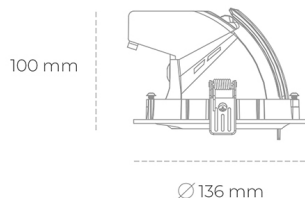

DOWNLIGHT QUNA A MICRO 930 19W 36° GREY | ON/OFF

LED	COB
Barwa światła	3000 [K] |
CRI	90
Strumień led chip	2305 [lm]
Strumień światła z oprawy	1844 [lm]
Zasilanie systemu	19 [W]
Wydajność oprawy oświetleniowej	97 [lm/W]
Kąt świecenia	36°
Sterowanie	ON/OFF
MacAdam	3 SDCM

Downlight LED

Oprawa typu downlight przeznaczona do montażu w sufitach podwieszanych. Obudowa oprawy wykonana ze stopów aluminium. Posiada szklaną przesłonę. Dostępna w kolorze białym, czarnym oraz na zamówienie istnieje możliwość lakierowania na dowolny kolor z palety RAL. Obudowa pozwala na regulację w dwóch płaszczyznach. Dostępne odbłyśniki w kątach 15, 24, 36 i 60 stopni. Maksymalna moc lampy to 23W.

OPRAWA

Waga	0,6 [kg]
Ochronność IP , IK , klasa	IP 20, IK 3,
Kolor oprawy	GREY
Rodzaj przesłony	Glass
Napięcie zasilania	220-240V 50-60Hz

Uwaga: Wszystkie dane są wartościami typowymi. Tolerancja pomiarów +/-10%. Funkcje systemu mogą ulec zmianie wraz z ulepszeniami produktu ze względu na postęp techniczny.

OPCJE

kolor oprawy do wyboru z palety RAL - na zapytanie, przesłona antyodbleniowa "plaster miodu", możliwość sterowania mocą świecenia za pomocą systemu CASAMBI / DALI / PHASE CUT

Wygenerowano: 29.06.2024

+48 32 388 80 00

www.cora.pl
cora@cora.pl

Ulica: Ignatza Hakuby 18
41-914 Bytom, Polska