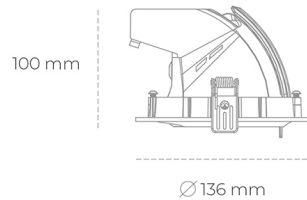

DOWNLIGHT QUNA A MICRO 927 19W 60° GREY | ON/OFF

LED	COB
Barwa światła	2700 [K] |
CRI	80
Strumień led chip	2222 [lm]
Strumień światła z oprawy	1777 [lm]
Zasilanie systemu	19 [W]
Wydajność oprawy oświetleniowej	94 [lm/W]
Kąt świecenia	60°
Sterowanie	ON/OFF
MacAdam	3 SDCM

Downlight LED

Oprawa typu downlight przeznaczona do montażu w sufitach podwieszanych. Obudowa oprawy wykonana ze stopów aluminium. Posiada szklaną przesłonę. Dostępna w kolorze białym, czarnym oraz na zamówienie istnieje możliwość lakierowania na dowolny kolor z palety RAL. Obudowa pozwala na regulację w dwóch płaszczyznach. Dostępne odbłyśniki w kątach 15, 24, 36 i 60 stopni. Maksymalna moc lampy to 23W.

OPRAWA

Waga	0,6 [kg]
Ochronność IP , IK , klasa	IP 20, IK 3,
Kolor oprawy	GREY
Rodzaj przesłony	Glass
Napięcie zasilania	220-240V 50-60Hz

Uwaga: Wszystkie dane są wartościami typowymi. Tolerancja pomiarów +/-10%. Funkcje systemu mogą ulec zmianie wraz z ulepszeniami produktu ze względu na postęp techniczny.

OPCJE

kolor oprawy do wyboru z palety RAL - na zapytanie, przesłona antyodbleniowa "plaster miodu", możliwość sterowania mocą świecenia za pomocą systemu CASAMBI / DALI / PHASE CUT

Wygenerowano: 26.06.2024

+48 32 388 80 00

www.cora.pl
cora@cora.pl

Ulica: Ignatza Hakuby 18
41-914 Bytom, Polska