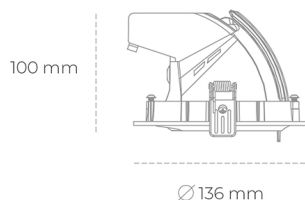

DOWNLIGHT QUNA A MICRO 927 19W 60° GREY | ON/OFF

LED	COB
Barwa światła	2700 [K] |
CRI	80
Strumień led chip	2222 [lm]
Strumień światła z oprawy	1777 [lm]
Zasilanie systemu	19 [W]
Wydajność oprawy oświetleniowej	94 [lm/W]
Kąt świecenia	60°
Sterowanie	ON/OFF
MacAdam	3 SDCM

Downlight LED

Oprawa typu downlight przeznaczona do montażu w sufitach podwieszanych. Obudowa oprawy wykonana ze stopów aluminium. Posiada szklaną przesłonę. Dostępna w kolorze białym, czarnym oraz na zamówienie istnieje możliwość lakierowania na dowolny kolor z palety RAL. Obudowa pozwala na regulację w dwóch płaszczyznach. Dostępne odbłyśniki w kątach 15, 24, 36 i 60 stopni. Maksymalna moc lampy to 23W.

OPRAWA

Waga	0,6 [kg]
Ochronność IP , IK , klasa	IP 20, IK 3,
Kolor oprawy	GREY
Rodzaj przesłony	Glass
Napięcie zasilania	220-240V 50-60Hz

Uwaga: Wszystkie dane są wartościami typowymi. Tolerancja pomiarów +/-10%. Funkcje systemu mogą ulec zmianie wraz z ulepszeniami produktu ze względu na postęp techniczny.

OPCJE

kolor oprawy do wyboru z palety RAL - na zapytanie, przesłona antyodbleniowa "plaster miodu", możliwość sterowania mocą świecenia za pomocą systemu CASAMBI / DALI / PHASE CUT

Wygenerowano: 16.07.2024

+48 32 388 80 00

www.cora.pl
cora@cora.pl

Ulica: Ignatza Hakuby 18
41-914 Bytom, Polska