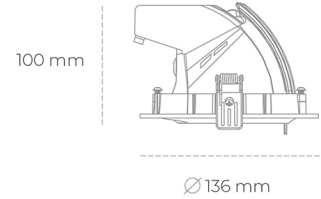

DOWNLIGHT QUNA A MICRO 927 21W 36° GREY | ON/OFF

LED	COB
Barwa światła	2700 [K] |
CRI	80
Strumień led chip	2444 [lm]
Strumień światła z oprawy	1955 [lm]
Zasilanie systemu	21 [W]
Wydajność oprawy oświetleniowej	93 [lm/W]
Kąt świecenia	36°
Sterowanie	ON/OFF
MacAdam	3 SDCM

Downlight LED

Oprawa typu downlight przeznaczona do montażu w sufitach podwieszanych. Obudowa oprawy wykonana ze stopów aluminium. Posiada szklaną przesłonę. Dostępna w kolorze białym, czarnym oraz na zamówienie istnieje możliwość lakierowania na dowolny kolor z palety RAL. Obudowa pozwala na regulację w dwóch płaszczyznach. Dostępne odbłyśniki w kątach 15, 24, 36 i 60 stopni. Maksymalna moc lampy to 23W.

OPRAWA

Waga	0,6 [kg]
Ochronność IP , IK , klasa	IP 20, IK 3,
Kolor oprawy	BLACK
Rodzaj przesłony	Glass
Napięcie zasilania	220-240V 50-60Hz

Uwaga: Wszystkie dane są wartościami typowymi. Tolerancja pomiarów +/-10%. Funkcje systemu mogą ulec zmianie wraz z ulepszeniami produktu ze względu na postęp techniczny.

OPCJE

kolor oprawy do wyboru z palety RAL - na zapytanie, przesłona antyodbleniowa "plaster miodu", możliwość sterowania mocą świecenia za pomocą systemu CASAMBI / DALI / PHASE CUT

Wygenerowano: 17.09.2024