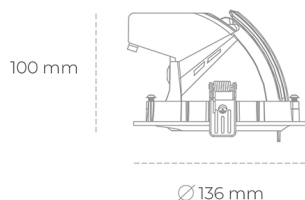

DOWNLIGHT QUNA A MICRO 927 14W 24° GREY | ON/OFF

LED	COB
Barwa światła	2700 [K] |
CRI	80
Strumień led chip	1555 [lm]
Strumień światła z oprawy	1244 [lm]
Zasilanie systemu	14 [W]
Wydajność oprawy oświetleniowej	89 [lm/W]
Kąt świecenia	24°
Sterowanie	ON/OFF
MacAdam	3 SDCM

Downlight LED

Oprawa typu downlight przeznaczona do montażu w sufitach podwieszanych. Obudowa oprawy wykonana ze stopów aluminium. Posiada szklaną przesłonę. Dostępna w kolorze białym, czarnym oraz na zamówienie istnieje możliwość lakierowania na dowolny kolor z palety RAL. Obudowa pozwala na regulację w dwóch płaszczyznach. Dostępne odbłyśniki w kątach 15, 24, 36 i 60 stopni. Maksymalna moc lampy to 23W.

OPRAWA

Waga	0,6 [kg]
Ochronność IP , IK , klasa	IP 20, IK 3,
Kolor oprawy	GREY
Rodzaj przesłony	Glass
Napięcie zasilania	220-240V 50-60Hz

Uwaga: Wszystkie dane są wartościami typowymi. Tolerancja pomiarów +/-10%. Funkcje systemu mogą ulec zmianie wraz z ulepszeniami produktu ze względu na postęp techniczny.

OPCJE

kolor oprawy do wyboru z palety RAL - na zapytanie, przesłona antyodbleniowa "plaster miodu", możliwość sterowania mocą świecenia za pomocą systemu CASAMBI / DALI / PHASE CUT

Wygenerowano: 16.07.2024

+48 32 388 80 00

www.cora.pl
cora@cora.pl

Ulica: Ignatza Hakuby 18
41-914 Bytom, Polska