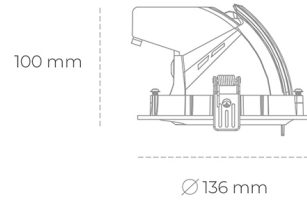

DOWNLIGHT QUNA A MICRO 927 23W 15° GREY | ON/OFF

LED	COB
Barwa światła	2700 [K] |
CRI	80
Strumień led chip	2667 [lm]
Strumień światła z oprawy	2133 [lm]
Zasilanie systemu	23 [W]
Wydajność oprawy oświetleniowej	93 [lm/W]
Kąt świecenia	15°
Sterowanie	ON/OFF
MacAdam	3 SDCM

Downlight LED

Oprawa typu downlight przeznaczona do montażu w sufitach podwieszanych. Obudowa oprawy wykonana ze stopów aluminium. Posiada szklaną przesłonę. Dostępna w kolorze białym, czarnym oraz na zamówienie istnieje możliwość lakierowania na dowolny kolor z palety RAL. Obudowa pozwala na regulację w dwóch płaszczyznach. Dostępne odbłyśniki w kątach 15, 24, 36 i 60 stopni. Maksymalna moc lampy to 23W.

OPRAWA

Waga	0,6 [kg]
Ochronność IP , IK , klasa	IP 20, IK 3,
Kolor oprawy	GREY
Rodzaj przesłony	Glass
Napięcie zasilania	220-240V 50-60Hz

Uwaga: Wszystkie dane są wartościami typowymi. Tolerancja pomiarów +/-10%. Funkcje systemu mogą ulec zmianie wraz z ulepszeniami produktu ze względu na postęp techniczny.

OPCJE

kolor oprawy do wyboru z palety RAL - na zapytanie, przesłona antyodbleniowa "plaster miodu", możliwość sterowania mocą świecenia za pomocą systemu CASAMBI / DALI / PHASE CUT

Wygenerowano: 16.07.2024

+48 32 388 80 00

www.cora.pl
cora@cora.pl

Ulica: Ignatza Hakuby 18
41-914 Bytom, Polska