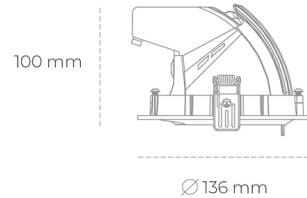

DOWNLIGHT QUNA A MICRO 927 19W 15° GREY | ON/OFF

Kod produktu: N212-K0001-RF927-H8-P15-ZC01_500-S9-###

LED	COB
Barwa światła	2700 [K]
CRI	80
Strumień led chip	2222 [lm]
Strumień światła z oprawy	1777 [lm]
Zasilanie systemu	19 [W]
Wydajność oprawy oświetleniowej	94 [lm/W]
Kąt świecenia	15°
Sterowanie	ON/OFF
MacAdam	3 SDCM

Downlight LED

Oprawa typu downlight przeznaczona do montażu w sufitach podwieszanych. Obudowa oprawy wykonana ze stopów aluminium. Posiada szklaną przesłonę. Dostępna w kolorze białym, czarnym oraz na zamówienie istnieje możliwość lakierowania na dowolny kolor z palety RAL. Obudowa pozwala na regulację w dwóch płaszczyznach. Dostępne odbłyśniki w kątach 15, 24, 36 i 60 stopni. Maksymalna moc lampy to 23W.

OPRAWA

Waga	0,6 [kg]
Ochronność IP , IK , klasa	IP 20, IK 3,
Kolor oprawy	GREY
Rodzaj przesłony	Glass
Napięcie zasilania	220-240V 50-60Hz

Uwaga: Wszystkie dane są wartościami typowymi. Tolerancja pomiarów +/-10%. Funkcje systemu mogą ulec zmianie wraz z ulepszeniami produktu ze względu na postęp techniczny.