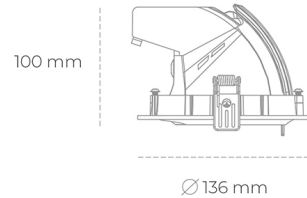

DOWNLIGHT QUNA A MICRO 850 19W 36° GREY | ON/OFF

LED	COB
Barwa światła	5000 [K] |
CRI	80
Strumień led chip	2895 [lm]
Strumień światła z oprawy	2316 [lm]
Zasilanie systemu	19 [W]
Wydajność oprawy oświetleniowej	122 [lm/W]
Kąt świecenia	36°
Sterowanie	ON/OFF
MacAdam	3 SDCM

Downlight LED

Oprawa typu downlight przeznaczona do montażu w sufitach podwieszanych. Obudowa oprawy wykonana ze stopów aluminium. Posiada szklaną przesłonę. Dostępna w kolorze białym, czarnym oraz na zamówienie istnieje możliwość lakierowania na dowolny kolor z palety RAL. Obudowa pozwala na regulację w dwóch płaszczyznach. Dostępne odbłyśniki w kątach 15, 24, 36 i 60 stopni. Maksymalna moc lampy to 23W.

OPRAWA

Waga	0,6 [kg]
Ochronność IP , IK , klasa	IP 20, IK 3,
Kolor oprawy	GREY
Rodzaj przesłony	Glass
Napięcie zasilania	220-240V 50-60Hz

Uwaga: Wszystkie dane są wartościami typowymi. Tolerancja pomiarów +/-10%. Funkcje systemu mogą ulec zmianie wraz z ulepszeniami produktu ze względu na postęp techniczny.

OPCJE

kolor oprawy do wyboru z palety RAL - na zapytanie, przesłona antyodbleniowa "plaster miodu", możliwość sterowania mocą świecenia za pomocą systemu CASAMBI / DALI / PHASE CUT

Wygenerowano: 29.06.2024

+48 32 388 80 00

www.cora.pl
cora@cora.pl

Ulica: Ignatza Hakuby 18
41-914 Bytom, Polska