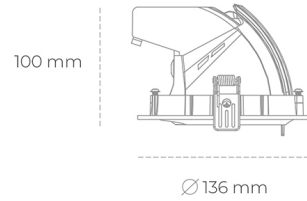

DOWNLIGHT QUNA A MICRO 850 21W 24° GREY | ON/OFF

LED	COB
Barwa światła	5000 [K] |
CRI	80
Strumień led chip	3185 [lm]
Strumień światła z oprawy	2548 [lm]
Zasilanie systemu	21 [W]
Wydajność oprawy oświetleniowej	121 [lm/W]
Kąt świecenia	24°
Sterowanie	ON/OFF
MacAdam	3 SDCM

Downlight LED

Oprawa typu downlight przeznaczona do montażu w sufitach podwieszanych. Obudowa oprawy wykonana ze stopów aluminium. Posiada szklaną przesłonę. Dostępna w kolorze białym, czarnym oraz na zamówienie istnieje możliwość lakierowania na dowolny kolor z palety RAL. Obudowa pozwala na regulację w dwóch płaszczyznach. Dostępne odbłyśniki w kątach 15, 24, 36 i 60 stopni. Maksymalna moc lampy to 23W.

OPRAWA

Waga	0,6 [kg]
Ochronność IP , IK , klasa	IP 20, IK 3,
Kolor oprawy	GREY
Rodzaj przesłony	Glass
Napięcie zasilania	220-240V 50-60Hz

Uwaga: Wszystkie dane są wartościami typowymi. Tolerancja pomiarów +/-10%. Funkcje systemu mogą ulec zmianie wraz z ulepszeniami produktu ze względu na postęp techniczny.

OPCJE

kolor oprawy do wyboru z palety RAL - na zapytanie, przesłona antyodbleniowa "plaster miodu", możliwość sterowania mocą świecenia za pomocą systemu CASAMBI / DALI / PHASE CUT

Wygenerowano: 16.07.2024

+48 32 388 80 00

www.cora.pl
cora@cora.pl

Ulica: Ignatza Hakuby 18
41-914 Bytom, Polska