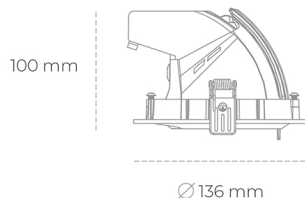

DOWNLIGHT QUNA A MICRO 840 10W 60° GREY | ON/OFF

LED	COB
Barwa światła	4000 [K] |
CRI	80
Strumień led chip	1419 [lm]
Strumień światła z oprawy	1135 [lm]
Zasilanie systemu	10 [W]
Wydajność oprawy oświetleniowej	114 [lm/W]
Kąt świecenia	60°
Sterowanie	ON/OFF
MacAdam	3 SDCM

Downlight LED

Oprawa typu downlight przeznaczona do montażu w sufitach podwieszanych. Obudowa oprawy wykonana ze stopów aluminium. Posiada szklaną przesłonę. Dostępna w kolorze białym, czarnym oraz na zamówienie istnieje możliwość lakierowania na dowolny kolor z palety RAL. Obudowa pozwala na regulację w dwóch płaszczyznach. Dostępne odbłyśniki w kątach 15, 24, 36 i 60 stopni. Maksymalna moc lampy to 23W.

OPRAWA

Waga	0,6 [kg]
Ochronność IP , IK , klasa	IP 20, IK 3,
Kolor oprawy	GREY
Rodzaj przesłony	Glass
Napięcie zasilania	220-240V 50-60Hz

Uwaga: Wszystkie dane są wartościami typowymi. Tolerancja pomiarów +/-10%. Funkcje systemu mogą ulec zmianie wraz z ulepszeniami produktu ze względu na postęp techniczny.

OPCJE

kolor oprawy do wyboru z palety RAL - na zapytanie, przesłona antyodbleniowa "plaster miodu", możliwość sterowania mocą świecenia za pomocą systemu CASAMBI / DALI / PHASE CUT

Wygenerowano: 16.07.2024

+48 32 388 80 00

www.cora.pl

cora@cora.pl

Ulica: Ignatza Hakuby 18

41-914 Bytom, Polska