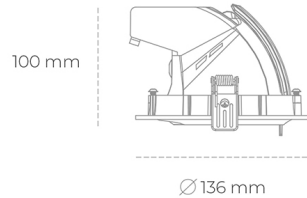

DOWNLIGHT QUNA A MICRO 840 14W 24° GREY | ON/OFF

LED	COB
Barwa światła	4000 [K] |
CRI	80
Strumień led chip	1987 [lm]
Strumień światła z oprawy	1589 [lm]
Zasilanie systemu	14 [W]
Wydajność oprawy oświetleniowej	114 [lm/W]
Kąt świecenia	24°
Sterowanie	ON/OFF
MacAdam	3 SDCM

Downlight LED

Oprawa typu downlight przeznaczona do montażu w sufitach podwieszanych. Obudowa oprawy wykonana ze stopów aluminium. Posiada szklaną przesłonę. Dostępna w kolorze białym, czarnym oraz na zamówienie istnieje możliwość lakierowania na dowolny kolor z palety RAL. Obudowa pozwala na regulację w dwóch płaszczyznach. Dostępne odbłyśniki w kątach 15, 24, 36 i 60 stopni. Maksymalna moc lampy to 23W.

OPRAWA

Waga	0,6 [kg]
Ochronność IP , IK , klasa	IP 20, IK 3,
Kolor oprawy	GREY
Rodzaj przesłony	Glass
Napięcie zasilania	220-240V 50-60Hz

Uwaga: Wszystkie dane są wartościami typowymi. Tolerancja pomiarów +/-10%. Funkcje systemu mogą ulec zmianie wraz z ulepszeniami produktu ze względu na postęp techniczny.

OPCJE

kolor oprawy do wyboru z palety RAL - na zapytanie, przesłona antyodbleniowa "plaster miodu", możliwość sterowania mocą świecenia za pomocą systemu CASAMBI / DALI / PHASE CUT

Wygenerowano: 16.07.2024

+48 32 388 80 00

www.cora.pl
cora@cora.pl

Ulica: Ignatza Hakuby 18
41-914 Bytom, Polska