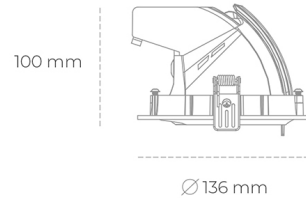

DOWNLIGHT QUNA A MICRO 840 23W 15° GREY | ON/OFF

Kod produktu: N212-K0001-RF840-H8-P15-ZC02_600-S9-###

LED	COB
Barwa światła	4000 [K]
CRI	80
Strumień led chip	3407 [lm]
Strumień światła z oprawy	2725 [lm]
Zasilanie systemu	23 [W]
Wydajność oprawy oświetleniowej	118 [lm/W]
Kąt świecenia	15°
Sterowanie	ON/OFF
MacAdam	3 SDCM

Downlight LED

Oprawa typu downlight przeznaczona do montażu w sufitach podwieszanych. Obudowa oprawy wykonana ze stopów aluminium. Posiada szklaną przesłonę. Dostępna w kolorze białym, czarnym oraz na zamówienie istnieje możliwość lakierowania na dowolny kolor z palety RAL. Obudowa pozwala na regulację w dwóch płaszczyznach. Dostępne odbłyśniki w kątach 15, 24, 36 i 60 stopni. Maksymalna moc lampy to 23W.

OPRAWA

Waga	0,6 [kg]
Ochronność IP , IK , klasa	IP 20, IK 3,
Kolor oprawy	GREY
Rodzaj przesłony	Glass
Napięcie zasilania	220-240V 50-60Hz

Uwaga: Wszystkie dane są wartościami typowymi. Tolerancja pomiarów +/-10%. Funkcje systemu mogą ulec zmianie wraz z ulepszeniami produktu ze względu na postęp techniczny.