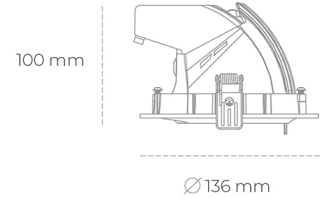

DOWNLIGHT QUNA A MICRO 835 23W 60° GREY | ON/OFF

LED	COB
Barwa światła	3500 [K] |
CRI	80
Strumień led chip	3340 [lm]
Strumień światła z oprawy	2672 [lm]
Zasilanie systemu	23 [W]
Wydajność oprawy oświetleniowej	116 [lm/W]
Kąt świecenia	60°
Sterowanie	ON/OFF
MacAdam	3 SDCM

Downlight LED

Oprawa typu downlight przeznaczona do montażu w sufitach podwieszanych. Obudowa oprawy wykonana ze stopów aluminium. Posiada szklaną przesłonę. Dostępna w kolorze białym, czarnym oraz na zamówienie istnieje możliwość lakierowania na dowolny kolor z palety RAL. Obudowa pozwala na regulację w dwóch płaszczyznach. Dostępne odbłyśniki w kątach 15, 24, 36 i 60 stopni. Maksymalna moc lampy to 23W.

OPRAWA

Waga	0,6 [kg]
Ochronność IP , IK , klasa	IP 20, IK 3,
Kolor oprawy	BLACK
Rodzaj przesłony	Glass
Napięcie zasilania	220-240V 50-60Hz

Uwaga: Wszystkie dane są wartościami typowymi. Tolerancja pomiarów +/-10%. Funkcje systemu mogą ulec zmianie wraz z ulepszeniami produktu ze względu na postęp techniczny.

OPCJE

kolor oprawy do wyboru z palety RAL - na zapytanie, przesłona antyodbleniowa "plaster miodu", możliwość sterowania mocą świecenia za pomocą systemu CASAMBI / DALI / PHASE CUT

Wygenerowano: 17.09.2024