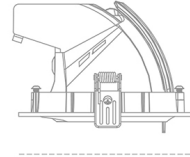

Ø 136 mm

LED	COB
Barwa światła	3500 [K] |
CRI	80
Strumień led chip	3061 [lm]
Strumień światła z oprawy	2448 [lm]
Zasilanie systemu	21 [W]
Wydajność oprawy oświetleniowej	117 [lm/W]
Kąt świecenia	60°
Sterowanie	ON/OFF
MacAdam	3 SDCM

Downlight LED

Oprawa typu downlight przeznaczona do montażu w sufitach podwieszanych. Obudowa oprawy wykonana ze stopów aluminium. Posiada szklaną przesłonę. Dostępna w kolorze białym, czarnym oraz na zamówienie istnieje możliwość lakierowania na dowolny kolor z palety RAL. Obudowa pozwala na regulację w dwóch płaszczyznach. Dostępne odbłyśniki w kątach 15, 24, 36 i 60 stopni. Maksymalna moc lampy to 23W.

OPRAWA

Waga	0,6 [kg]
Ochronność IP , IK , klasa	IP 20, IK 3,
Kolor oprawy	GREY
Rodzaj przesłony	Glass
Napięcie zasilania	220-240V 50-60Hz

Uwaga: Wszystkie dane są wartościami typowymi. Tolerancja pomiarów +/-10%. Funkcje systemu mogą ulec zmianie wraz z ulepszeniami produktu ze względu na postęp techniczny.

OPCJE

kolor oprawy do wyboru z palety RAL - na zapytanie, przesłona antyodbleniowa "plaster miodu", możliwość sterowania mocą świecenia za pomocą systemu CASAMBI / DALI / PHASE CUT