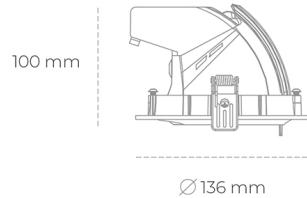

DOWNLIGHT QUNA A MICRO 830 10W 36° GREY | ON/OFF

LED	COB
Barwa światła	3000 [K] |
CRI	80
Strumień led chip	1361 [lm]
Strumień światła z oprawy	1088 [lm]
Zasilanie systemu	10 [W]
Wydajność oprawy oświetleniowej	109 [lm/W]
Kąt świecenia	36°
Sterowanie	ON/OFF
MacAdam	3 SDCM

Downlight LED

Oprawa typu downlight przeznaczona do montażu w sufitach podwieszanych. Obudowa oprawy wykonana ze stopów aluminium. Posiada szklaną przesłonę. Dostępna w kolorze białym, czarnym oraz na zamówienie istnieje możliwość lakierowania na dowolny kolor z palety RAL. Obudowa pozwala na regulację w dwóch płaszczyznach. Dostępne odbłyśniki w kątach 15, 24, 36 i 60 stopni. Maksymalna moc lampy to 23W.

OPRAWA

Waga	0,6 [kg]
Ochronność IP , IK , klasa	IP 20, IK 3,
Kolor oprawy	GREY
Rodzaj przesłony	Glass
Napięcie zasilania	220-240V 50-60Hz

Uwaga: Wszystkie dane są wartościami typowymi. Tolerancja pomiarów +/-10%. Funkcje systemu mogą ulec zmianie wraz z ulepszeniami produktu ze względu na postęp techniczny.

OPCJE

kolor oprawy do wyboru z palety RAL - na zapytanie, przesłona antyodbleniowa "plaster miodu", możliwość sterowania mocą świecenia za pomocą systemu CASAMBI / DALI / PHASE CUT

Wygenerowano: 16.07.2024

+48 32 388 80 00

www.cora.pl
cora@cora.pl

Ulica: Ignatza Hakuby 18
41-914 Bytom, Polska