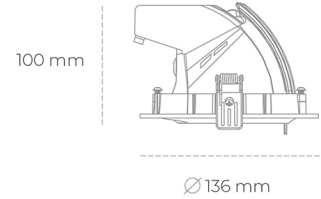

DOWNLIGHT QUNA A MICRO 830 21W 15° GREY | ON/OFF

LED	COB
Barwa światła	3000 [K] |
CRI	80
Strumień led chip	2994 [lm]
Strumień światła z oprawy	2395 [lm]
Zasilanie systemu	21 [W]
Wydajność oprawy oświetleniowej	114 [lm/W]
Kąt świecenia	15°
Sterowanie	ON/OFF
MacAdam	3 SDCM

Downlight LED

Oprawa typu downlight przeznaczona do montażu w sufitach podwieszanych. Obudowa oprawy wykonana ze stopów aluminium. Posiada szklaną przesłonę. Dostępna w kolorze białym, czarnym oraz na zamówienie istnieje możliwość lakierowania na dowolny kolor z palety RAL. Obudowa pozwala na regulację w dwóch płaszczyznach. Dostępne odbłyśniki w kątach 15, 24, 36 i 60 stopni. Maksymalna moc lampy to 23W.

OPRAWA

Waga	0,6 [kg]
Ochronność IP , IK , klasa	IP 20, IK 3,
Kolor oprawy	BLACK
Rodzaj przesłony	Glass
Napięcie zasilania	220-240V 50-60Hz

Uwaga: Wszystkie dane są wartościami typowymi. Tolerancja pomiarów +/-10%. Funkcje systemu mogą ulec zmianie wraz z ulepszeniami produktu ze względu na postęp techniczny.

OPCJE

kolor oprawy do wyboru z palety RAL - na zapytanie, przesłona antyodbleniowa "plaster miodu", możliwość sterowania mocą świecenia za pomocą systemu CASAMBI / DALI / PHASE CUT

Wygenerowano: 17.09.2024