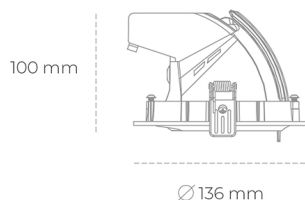

DOWNLIGHT QUNA A MICRO 827 23W 60° GREY | ON/OFF

LED	COB
Barwa światła	2700 [K] |
CRI	80
Strumień led chip	3233 [lm]
Strumień światła z oprawy	2586 [lm]
Zasilanie systemu	23 [W]
Wydajność oprawy oświetleniowej	112 [lm/W]
Kąt świecenia	60°
Sterowanie	ON/OFF
MacAdam	3 SDCM

Downlight LED

Oprawa typu downlight przeznaczona do montażu w sufitach podwieszanych. Obudowa oprawy wykonana ze stopów aluminium. Posiada szklaną przesłonę. Dostępna w kolorze białym, czarnym oraz na zamówienie istnieje możliwość lakierowania na dowolny kolor z palety RAL. Obudowa pozwala na regulację w dwóch płaszczyznach. Dostępne odbłyśniki w kątach 15, 24, 36 i 60 stopni. Maksymalna moc lampy to 23W.

OPRAWA

Waga	0,6 [kg]
Ochronność IP , IK , klasa	IP 20, IK 3,
Kolor oprawy	GREY
Rodzaj przesłony	Glass
Napięcie zasilania	220-240V 50-60Hz

Uwaga: Wszystkie dane są wartościami typowymi. Tolerancja pomiarów +/-10%. Funkcje systemu mogą ulec zmianie wraz z ulepszeniami produktu ze względu na postęp techniczny.

OPCJE

kolor oprawy do wyboru z palety RAL - na zapytanie, przesłona antyodbleniowa "plaster miodu", możliwość sterowania mocą świecenia za pomocą systemu CASAMBI / DALI / PHASE CUT

Wygenerowano: 26.06.2024

+48 32 388 80 00

www.cora.pl
cora@cora.pl

Ulica: Ignatza Hakuby 18
41-914 Bytom, Polska