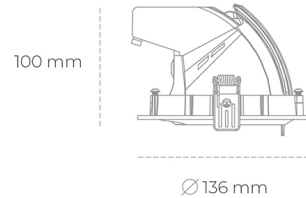

## DOWNLIGHT QUNA A MICRO 827 13W 60° GREY | ON/OFF

Kod produktu: N212-K0001-RF827-H8-P60-ZC01\_350-S9-###

LED	COB
Barwa światła	2700 [K]
CRI	80
Strumień led chip	1886 [lm]
Strumień światła z oprawy	1508 [lm]
Zasilanie systemu	13 [W]
Wydajność oprawy oświetleniowej	116 [lm/W]
Kąt świecenia	60°
Sterowanie	ON/OFF
MacAdam	3 SDCM

### Downlight LED

Oprawa typu downlight przeznaczona do montażu w sufitach podwieszanych. Obudowa oprawy wykonana ze stopów aluminium. Posiada szklaną przesłonę. Dostępna w kolorze białym, czarnym oraz na zamówienie istnieje możliwość lakierowania na dowolny kolor z palety RAL. Obudowa pozwala na regulację w dwóch płaszczyznach. Dostępne odbłyśniki w kątach 15, 24, 36 i 60 stopni. Maksymalna moc lampy to 23W.

### OPRAWA

Waga	0,6 [kg]
Ochronność IP , IK , klasa	IP 20, IK 3,
Kolor oprawy	GREY
Rodzaj przesłony	Glass
Napięcie zasilania	220-240V 50-60Hz

Uwaga: Wszystkie dane są wartościami typowymi. Tolerancja pomiarów +/-10%. Funkcje systemu mogą ulec zmianie wraz z ulepszeniami produktu ze względu na postęp techniczny.