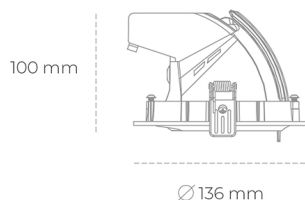

DOWNLIGHT QUNA A MICRO 827 10W 60° GREY | ON/OFF

LED	COB
Barwa światła	2700 [K] |
CRI	80
Strumień led chip	1347 [lm]
Strumień światła z oprawy	1077 [lm]
Zasilanie systemu	10 [W]
Wydajność oprawy oświetleniowej	108 [lm/W]
Kąt świecenia	60°
Sterowanie	ON/OFF
MacAdam	3 SDCM

Downlight LED

Oprawa typu downlight przeznaczona do montażu w sufitach podwieszanych. Obudowa oprawy wykonana ze stopów aluminium. Posiada szklaną przesłonę. Dostępna w kolorze białym, czarnym oraz na zamówienie istnieje możliwość lakierowania na dowolny kolor z palety RAL. Obudowa pozwala na regulację w dwóch płaszczyznach. Dostępne odbłyśniki w kątach 15, 24, 36 i 60 stopni. Maksymalna moc lampy to 23W.

OPRAWA

Waga	0,6 [kg]
Ochronność IP , IK , klasa	IP 20, IK 3,
Kolor oprawy	GREY
Rodzaj przesłony	Glass
Napięcie zasilania	220-240V 50-60Hz

Uwaga: Wszystkie dane są wartościami typowymi. Tolerancja pomiarów +/-10%. Funkcje systemu mogą ulec zmianie wraz z ulepszeniami produktu ze względu na postęp techniczny.

OPCJE

kolor oprawy do wyboru z palety RAL - na zapytanie, przesłona antyodbleniowa "plaster miodu", możliwość sterowania mocą świecenia za pomocą systemu CASAMBI / DALI / PHASE CUT

Wygenerowano: 26.06.2024

+48 32 388 80 00

www.cora.pl
cora@cora.pl

Ulica: Ignatza Hakuby 18
41-914 Bytom, Polska