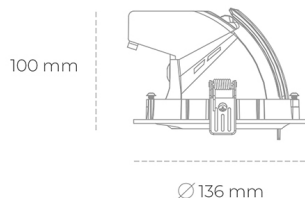

DOWNLIGHT QUNA A MICRO 827 10W 24° GREY | ON/OFF

LED	COB
Barwa światła	2700 [K] |
CRI	80
Strumień led chip	1347 [lm]
Strumień światła z oprawy	1077 [lm]
Zasilanie systemu	10 [W]
Wydajność oprawy oświetleniowej	108 [lm/W]
Kąt świecenia	24°
Sterowanie	ON/OFF
MacAdam	3 SDCM

Downlight LED

Oprawa typu downlight przeznaczona do montażu w sufitach podwieszanych. Obudowa oprawy wykonana ze stopów aluminium. Posiada szklaną przesłonę. Dostępna w kolorze białym, czarnym oraz na zamówienie istnieje możliwość lakierowania na dowolny kolor z palety RAL. Obudowa pozwala na regulację w dwóch płaszczyznach. Dostępne odbłyśniki w kątach 15, 24, 36 i 60 stopni. Maksymalna moc lampy to 23W.

OPRAWA

Waga	0,6 [kg]
Ochronność IP , IK , klasa	IP 20, IK 3,
Kolor oprawy	GREY
Rodzaj przesłony	Glass
Napięcie zasilania	220-240V 50-60Hz

Uwaga: Wszystkie dane są wartościami typowymi. Tolerancja pomiarów +/-10%. Funkcje systemu mogą ulec zmianie wraz z ulepszeniami produktu ze względu na postęp techniczny.

OPCJE

kolor oprawy do wyboru z palety RAL - na zapytanie, przesłona antyodbleniowa "plaster miodu", możliwość sterowania mocą świecenia za pomocą systemu CASAMBI / DALI / PHASE CUT

Wygenerowano: 26.06.2024

+48 32 388 80 00

www.cora.pl

cora@cora.pl

Ulica: Ignatza Hakuby 18

41-914 Bytom, Polska