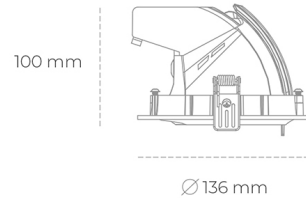

DOWNLIGHT QUNA A MICRO 827 21W 15° GREY | ON/OFF

Kod produktu: N212-K0001-RF827-H8-P15-ZC02_550-S9-###

LED	COB
Barwa światła	2700 [K]
CRI	80
Strumień led chip	2963 [lm]
Strumień światła z oprawy	2370 [lm]
Zasilanie systemu	21 [W]
Wydajność oprawy oświetleniowej	113 [lm/W]
Kąt świecenia	15°
Sterowanie	ON/OFF
MacAdam	3 SDCM

Downlight LED

Oprawa typu downlight przeznaczona do montażu w sufitach podwieszanych. Obudowa oprawy wykonana ze stopów aluminium. Posiada szklaną przesłonę. Dostępna w kolorze białym, czarnym oraz na zamówienie istnieje możliwość lakierowania na dowolny kolor z palety RAL. Obudowa pozwala na regulację w dwóch płaszczyznach. Dostępne odbłyśniki w kątach 15, 24, 36 i 60 stopni. Maksymalna moc lampy to 23W.

OPRAWA

Waga	0,6 [kg]
Ochronność IP , IK , klasa	IP 20, IK 3,
Kolor oprawy	GREY
Rodzaj przesłony	Glass
Napięcie zasilania	220-240V 50-60Hz

Uwaga: Wszystkie dane są wartościami typowymi. Tolerancja pomiarów +/-10%. Funkcje systemu mogą ulec zmianie wraz z ulepszeniami produktu ze względu na postęp techniczny.