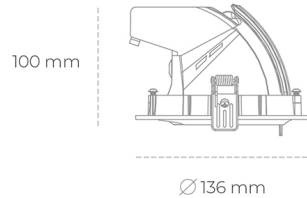

DOWNLIGHT QUNA A MICRO 827 13W 15° GREY | ON/OFF

LED	COB
Barwa światła	2700 [K] |
CRI	80
Strumień led chip	1886 [lm]
Strumień światła z oprawy	1508 [lm]
Zasilanie systemu	13 [W]
Wydajność oprawy oświetleniowej	116 [lm/W]
Kąt świecenia	15°
Sterowanie	ON/OFF
MacAdam	3 SDCM

Downlight LED

Oprawa typu downlight przeznaczona do montażu w sufitach podwieszanych. Obudowa oprawy wykonana ze stopów aluminium. Posiada szklaną przesłonę. Dostępna w kolorze białym, czarnym oraz na zamówienie istnieje możliwość lakierowania na dowolny kolor z palety RAL. Obudowa pozwala na regulację w dwóch płaszczyznach. Dostępne odbłyśniki w kątach 15, 24, 36 i 60 stopni. Maksymalna moc lampy to 23W.

OPRAWA

Waga	0,6 [kg]
Ochronność IP , IK , klasa	IP 20, IK 3,
Kolor oprawy	GREY
Rodzaj przesłony	Glass
Napięcie zasilania	220-240V 50-60Hz

Uwaga: Wszystkie dane są wartościami typowymi. Tolerancja pomiarów +/-10%. Funkcje systemu mogą ulec zmianie wraz z ulepszeniami produktu ze względu na postęp techniczny.

OPCJE

kolor oprawy do wyboru z palety RAL - na zapytanie, przesłona antyodbleniowa "plaster miodu", możliwość sterowania mocą świecenia za pomocą systemu CASAMBI / DALI / PHASE CUT

Wygenerowano: 16.07.2024

+48 32 388 80 00

www.cora.pl
cora@cora.pl

Ulica: Ignatza Hakuby 18
41-914 Bytom, Polska