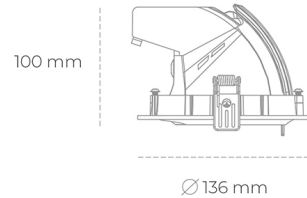

QUNA A MICRO FAMILY

Kod produktu: N212-K0001-RF827-H8--_250-S9-###

LED	COB
Barwa światła	2700 [K] |
CRI	80
Strumień led chip	895-5811 [lm]
Strumień światła z oprawy	#ARG! [lm]
Zasilanie systemu	10-37 [W]
Wydajność oprawy oświetleniowej	72-151 [lm/W]
Kąt świecenia	ON/OFF
Sterowanie	3 SDCM
MacAdam	

Downlight LED

Oprawa typu downlight przeznaczona do montażu w sufitach podwieszanych. Obudowa oprawy wykonana ze stopów aluminium. Posiada szklaną przesłonę. Dostępna w kolorze białym, czarnym oraz na zamówienie istnieje możliwość lakierowania na dowolny kolor z palety RAL. Obudowa pozwala na regulację w dwóch płaszczyznach. Dostępne odbłyśniki w kątach 15, 24, 36 i 60 stopni. Maksymalna moc lampy to 23W.

OPRAWA

Waga	0,6 [kg]
Ochronność IP , IK , klasa	IP 20, IK 3,
Kolor oprawy	GREY
Rodzaj przesłony	Glass
Napięcie zasilania	220-240V 50-60Hz

Uwaga: Wszystkie dane są wartościami typowymi. Tolerancja pomiarów +/-10%. Funkcje systemu mogą ulec zmianie wraz z ulepszeniami produktu ze względu na postęp techniczny.

OPCJE

kolor oprawy do wyboru z palety RAL - na zapytanie, przesłona antyodbleniowa "plaster miodu", możliwość sterowania mocą świecenia za pomocą systemu CASAMBI / DALI / PHASE CUT

Wygenerowano: 16.07.2024

+48 32 388 80 00

www.cora.pl
cora@cora.pl

Ulica: Ignatza Hakuby 18
41-914 Bytom, Polska