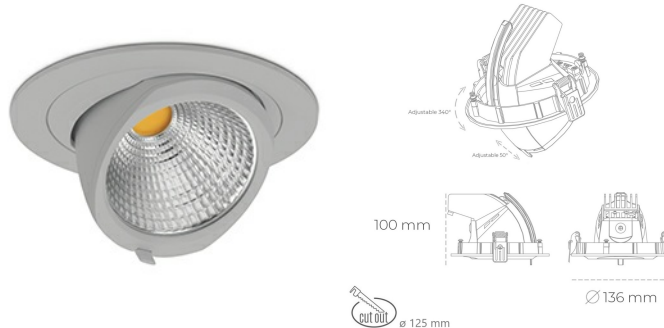

DOWNLIGHT QUNA A MICRO 940 23W 60° GREY PREMIUM WHITE ON/OFF

Kod produktu: N212-K0001-PW940-HA-P60-ZC02_600-S9-###

LED	COB
Barwa światła	4000 [K] PREMIUM WHITE
CRI	
Strumień led chip	90
Strumień światła z oprawy	3157 [lm]
Zasilanie systemu	2525 [lm]
Wydajność oprawy oświetleniowej	23 [W]
Kąt świecenia	110 [lm/W]
Sterowanie	60°
MacAdam	ON/OFF
	3 SDCM

Downlight LED

Oprawa typu downlight przeznaczona do montażu w sufitach podwieszanych. Obudowa oprawy wykonana ze stopów aluminium. Posiada szklaną przesłonę. Dostępna w kolorze białym, czarnym oraz na zamówienie istnieje możliwość lakierowania na dowolny kolor z palety RAL. Obudowa pozwala na regulację w dwóch płaszczyznach. Dostępne odbłyśniki w kątach 15, 24, 36 i 60 stopni. Maksymalna moc lampy to 23W.

OPRAWA

Waga	0.6 [kg]
Ochronność IP , IK , klasa	IP 20, IK 3,
Kolor oprawy	GREY
Rodzaj przesłony	Glass
Napięcie zasilania	220-240V 50-60Hz

Uwaga: Wszystkie dane są wartościami typowymi. Tolerancja pomiarów +/-10%. Funkcje systemu mogą ulec zmianie wraz z ulepszeniami produktu ze względu na postęp techniczny.