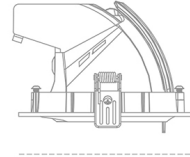

DOWNLIGHT QUNA A MICRO 940 21W 60° GREY PREMIUM WHITE ON/OFF

Kod produktu: N212-K0001-PW940-HA-P60-ZC02_550-S9-###

100 mm

Ø 136 mm

LED	COB
Barwa światła	4000 [K] PREMIUM WHITE
CRI	90
Strumień led chip	2912 [lm]
Strumień światła z oprawy	2329 [lm]
Zasilanie systemu	21 [W]
Wydajność oprawy oświetleniowej	111 [lm/W]
Kąt świecenia	60°
Sterowanie	ON/OFF
MacAdam	3 SDCM

Downlight LED

Oprawa typu downlight przeznaczona do montażu w sufitach podwieszanych. Obudowa oprawy wykonana ze stopów aluminium. Posiada szklaną przesłonę. Dostępna w kolorze białym, czarnym oraz na zamówienie istnieje możliwość lakierowania na dowolny kolor z palety RAL. Obudowa pozwala na regulację w dwóch płaszczyznach. Dostępne odbłyśniki w kątach 15, 24, 36 i 60 stopni. Maksymalna moc lampy to 23W.