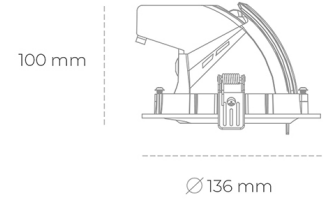

DOWNLIGHT QUNA A MICRO 940 23W 15° GREY PREMIUM WHITE ON/OFF

LED	COB
Barwa światła	4000 [K] PREMIUM WHITE
CRI	90
Strumień led chip	3157 [lm]
Strumień światła z oprawy	2525 [lm]
Zasilanie systemu	23 [W]
Wydajność oprawy oświetleniowej	110 [lm/W]
Kąt świecenia	15°
Sterowanie	ON/OFF
MacAdam	3 SDCM

Downlight LED

Oprawa typu downlight przeznaczona do montażu w sufitach podwieszanych. Obudowa oprawy wykonana ze stopów aluminium. Posiada szklaną przesłonę. Dostępna w kolorze białym, czarnym oraz na zamówienie istnieje możliwość lakierowania na dowolny kolor z palety RAL. Obudowa pozwala na regulację w dwóch płaszczyznach. Dostępne odbłyśniki w kątach 15, 24, 36 i 60 stopni. Maksymalna moc lampy to 23W.

OPRAWA

Waga	0,6 [kg]
Ochronność IP , IK , klasa	IP 20, IK 3,
Kolor oprawy	BLACK
Rodzaj przesłony	Glass
Napięcie zasilania	220-240V 50-60Hz

Uwaga: Wszystkie dane są wartościami typowymi. Tolerancja pomiarów +/-10%. Funkcje systemu mogą ulec zmianie wraz z ulepszeniami produktu ze względu na postęp techniczny.

OPCJE

kolor oprawy do wyboru z palety RAL - na zapytanie, przesłona antyodbleniowa "plaster miodu", możliwość sterowania mocą świecenia za pomocą systemu CASAMBI / DALI / PHASE CUT

Wygenerowano: 17.09.2024