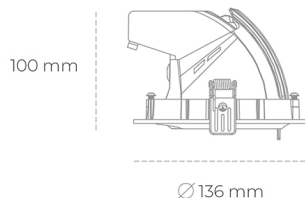

DOWNLIGHT QUNA A MICRO 940 11W 15° GREY PREMIUM WHITE ON/OFF

Kod produktu: N212-K0001-PW940-HA-P15-ZC01_250-S9-###

LED	COB
Barwa światła	4000 [K] PREMIUM WHITE
CRI	90
Strumień led chip	1343 [lm]
Strumień światła z oprawy	1074 [lm]
Zasilanie systemu	11 [W]
Wydajność oprawy oświetleniowej	98 [lm/W]
Kąt świecenia	15°
Sterowanie	ON/OFF
MacAdam	3 SDCM

Downlight LED

Oprawa typu downlight przeznaczona do montażu w sufitach podwieszanych. Obudowa oprawy wykonana ze stopów aluminium. Posiada szklaną przesłonę. Dostępna w kolorze białym, czarnym oraz na zamówienie istnieje możliwość lakierowania na dowolny kolor z palety RAL. Obudowa pozwala na regulację w dwóch płaszczyznach. Dostępne odbłyśniki w kątach 15, 24, 36 i 60 stopni. Maksymalna moc lampy to 23W.

OPRAWA

Waga	0,6 [kg]
Ochronność IP , IK , klasa	IP 20, IK 3,
Kolor oprawy	GREY
Rodzaj przesłony	Glass
Napięcie zasilania	220-240V 50-60Hz

Uwaga: Wszystkie dane są wartościami typowymi. Tolerancja pomiarów +/-10%. Funkcje systemu mogą ulec zmianie wraz z ulepszeniami produktu ze względu na postęp techniczny.