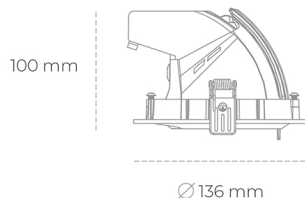

DOWNLIGHT QUNA A MICRO 930 21W 60° GREY PREMIUM COLOR ON/OFF

LED	COB
Barwa światła	3000 [K] PREMIUM COLOR
CRI	90
Strumień led chip	2396 [lm]
Strumień światła z oprawy	1916 [lm]
Zasilanie systemu	21 [W]
Wydajność oprawy oświetleniowej	91 [lm/W]
Kąt świecenia	60°
Sterowanie	ON/OFF
MacAdam	3 SDCM

Downlight LED

Oprawa typu downlight przeznaczona do montażu w sufitach podwieszanych. Obudowa oprawy wykonana ze stopów aluminium. Posiada szklaną przesłonę. Dostępna w kolorze białym, czarnym oraz na zamówienie istnieje możliwość lakierowania na dowolny kolor z palety RAL. Obudowa pozwala na regulację w dwóch płaszczyznach. Dostępne odbłyśniki w kątach 15, 24, 36 i 60 stopni. Maksymalna moc lampy to 23W.

OPRAWA

Waga	0,6 [kg]
Ochronność IP , IK , klasa	IP 20, IK 3,
Kolor oprawy	GREY
Rodzaj przesłony	Glass
Napięcie zasilania	220-240V 50-60Hz

Uwaga: Wszystkie dane są wartościami typowymi. Tolerancja pomiarów +/-10%. Funkcje systemu mogą ulec zmianie wraz z ulepszeniami produktu ze względu na postęp techniczny.

OPCJE

kolor oprawy do wyboru z palety RAL - na zapytanie, przesłona antyodbleniowa "plaster miodu", możliwość sterowania mocą świecenia za pomocą systemu CASAMBI / DALI / PHASE CUT

Wygenerowano: 29.06.2024

+48 32 388 80 00

www.cora.pl
cora@cora.pl

Ulica: Ignatza Hakuby 18
41-914 Bytom, Polska