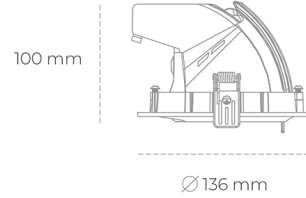

DOWNLIGHT QUNA A MICRO 930 21W 60° GREY CRI97 ON/OFF

LED	COB
Barwa światła	3000 [K] CRI97
CRI	90
Strumień led chip	2402 [lm]
Strumień światła z oprawy	1921 [lm]
Zasilanie systemu	21 [W]
Wydajność oprawy oświetleniowej	91 [lm/W]
Kąt świecenia	60°
Sterowanie	ON/OFF
MacAdam	3 SDCM

Downlight LED

Oprawa typu downlight przeznaczona do montażu w sufitach podwieszanych. Obudowa oprawy wykonana ze stopów aluminium. Posiada szklaną przesłonę. Dostępna w kolorze białym, czarnym oraz na zamówienie istnieje możliwość lakierowania na dowolny kolor z palety RAL. Obudowa pozwala na regulację w dwóch płaszczyznach. Dostępne odbłyśniki w kątach 15, 24, 36 i 60 stopni. Maksymalna moc lampy to 23W.

OPRAWA

Waga	0,6 [kg]
Ochronność IP , IK , klasa	IP 20, IK 3,
Kolor oprawy	GREY
Rodzaj przesłony	Glass
Napięcie zasilania	220-240V 50-60Hz

Uwaga: Wszystkie dane są wartościami typowymi. Tolerancja pomiarów +/-10%. Funkcje systemu mogą ulec zmianie wraz z ulepszeniami produktu ze względu na postęp techniczny.

OPCJE

kolor oprawy do wyboru z palety RAL - na zapytanie, przesłona antyodbleniowa "plaster miodu", możliwość sterowania mocą świecenia za pomocą systemu CASAMBI / DALI / PHASE CUT

Wygenerowano: 29.06.2024

+48 32 388 80 00

www.cora.pl
cora@cora.pl

Ulica: Ignatza Hakuby 18
41-914 Bytom, Polska