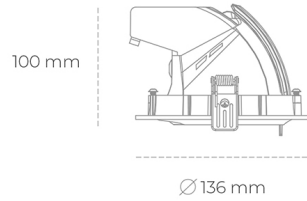

DOWNLIGHT QUNA A MICRO 930 19W 60° GREY CRI97 ON/OFF

LED	COB
Barwa światła	3000 [K] CRI97
CRI	90
Strumień led chip	2199 [lm]
Strumień światła z oprawy	1759 [lm]
Zasilanie systemu	19 [W]
Wydajność oprawy oświetleniowej	93 [lm/W]
Kąt świecenia	60°
Sterowanie	ON/OFF
MacAdam	3 SDCM

Downlight LED

Oprawa typu downlight przeznaczona do montażu w sufitach podwieszanych. Obudowa oprawy wykonana ze stopów aluminium. Posiada szklaną przesłonę. Dostępna w kolorze białym, czarnym oraz na zamówienie istnieje możliwość lakierowania na dowolny kolor z palety RAL. Obudowa pozwala na regulację w dwóch płaszczyznach. Dostępne odbłyśniki w kątach 15, 24, 36 i 60 stopni. Maksymalna moc lampy to 23W.

OPRAWA

Waga	0,6 [kg]
Ochronność IP , IK , klasa	IP 20, IK 3,
Kolor oprawy	GREY
Rodzaj przesłony	Glass
Napięcie zasilania	220-240V 50-60Hz

Uwaga: Wszystkie dane są wartościami typowymi. Tolerancja pomiarów +/-10%. Funkcje systemu mogą ulec zmianie wraz z ulepszeniami produktu ze względu na postęp techniczny.

OPCJE

kolor oprawy do wyboru z palety RAL - na zapytanie, przesłona antyodbleniowa "plaster miodu", możliwość sterowania mocą świecenia za pomocą systemu CASAMBI / DALI / PHASE CUT

Wygenerowano: 16.07.2024

+48 32 388 80 00

www.cora.pl
cora@cora.pl

Ulica: Ignatza Hakuby 18
41-914 Bytom, Polska