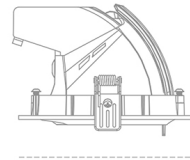

Ø 136 mm

LED	COB
Barwa światła	3500 [K] PREMIUM WHITE
CRI	90
Strumień led chip	3245 [lm]
Strumień światła z oprawy	2596 [lm]
Zasilanie systemu	21 [W]
Wydajność oprawy oświetleniowej	124 [lm/W]
Kąt świecenia	60°
Sterowanie	ON/OFF
MacAdam	3 SDCM

Downlight LED

Oprawa typu downlight przeznaczona do montażu w sufitach podwieszanych. Obudowa oprawy wykonana ze stopów aluminium. Posiada szklaną przesłonę. Dostępna w kolorze białym, czarnym oraz na zamówienie istnieje możliwość lakierowania na dowolny kolor z palety RAL. Obudowa pozwala na regulację w dwóch płaszczyznach. Dostępne odbłyśniki w kątach 15, 24, 36 i 60 stopni. Maksymalna moc lampy to 23W.

OPRAWA

Waga	0,6 [kg]
Ochronność IP , IK , klasa	IP 20, IK 3,
Kolor oprawy	GREY
Rodzaj przesłony	Glass
Napięcie zasilania	220-240V 50-60Hz

Uwaga: Wszystkie dane są wartościami typowymi. Tolerancja pomiarów +/-10%. Funkcje systemu mogą ulec zmianie wraz z ulepszeniami produktu ze względu na postęp techniczny.

OPCJE

kolor oprawy do wyboru z palety RAL - na zapytanie, przesłona antyodblśniowa "plaster miodu", możliwość sterowania mocą świecenia za pomocą systemu CASAMBI / DALI / PHASE CUT