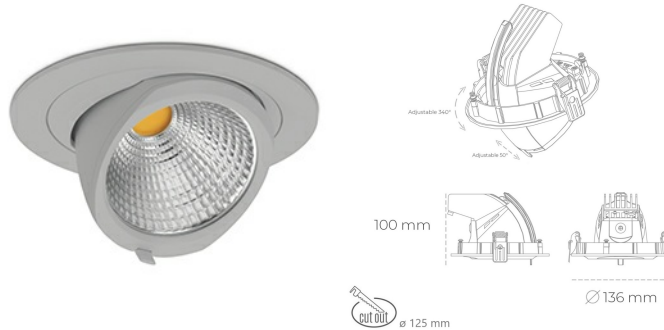

DOWNLIGHT QUNA A MICRO 935 11W 60° GREY PREMIUM WHITE ON/OFF

Kod produktu: N212-K0001-HE935-HA-P60-ZC01_250-S9-###

LED	COB
Barwa światła	3500 [K] PREMIUM WHITE
CRI	
Strumień led chip	90
Strumień światła z oprawy	1545 [lm]
Zasilanie systemu	1236 [lm]
Wydajność oprawy oświetleniowej	11 [W]
Kąt świecenia	112 [lm/W]
Sterowanie	60°
MacAdam	ON/OFF
	3 SDCM

Downlight LED

Oprawa typu downlight przeznaczona do montażu w sufitach podwieszanych. Obudowa oprawy wykonana ze stopów aluminium. Posiada szklaną przesłonę. Dostępna w kolorze białym, czarnym oraz na zamówienie istnieje możliwość lakierowania na dowolny kolor z palety RAL. Obudowa pozwala na regulację w dwóch płaszczyznach. Dostępne odbłyśniki w kątach 15, 24, 36 i 60 stopni. Maksymalna moc lampy to 23W.

OPRAWA

Waga	0.6 [kg]
Ochronność IP , IK , klasa	IP 20, IK 3,
Kolor oprawy	GREY
Rodzaj przesłony	Glass
Napięcie zasilania	220-240V 50-60Hz

Uwaga: Wszystkie dane są wartościami typowymi. Tolerancja pomiarów +/-10%. Funkcje systemu mogą ulec zmianie wraz z ulepszeniami produktu ze względu na postęp techniczny.