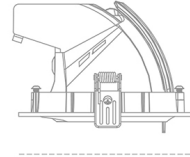

## DOWNLIGHT QUNA A MICRO 935 23W 36° GREY PREMIUM WHITE ON/OFF

Kod produktu: N212-K0001-HE935-HA-P36-ZC02\_600-S9-###

100 mm

Ø 136 mm

LED	COB
Barwa światła	3500 [K] PREMIUM WHITE
CRI	90
Strumień led chip	3513 [lm]
Strumień światła z oprawy	2810 [lm]
Zasilanie systemu	23 [W]
Wydajność oprawy oświetleniowej	122 [lm/W]
Kąt świecenia	36°
Sterowanie	ON/OFF
MacAdam	3 SDCM

### Downlight LED

Oprawa typu downlight przeznaczona do montażu w sufitach podwieszanych. Obudowa oprawy wykonana ze stopów aluminium. Posiada szklaną przesłonę. Dostępna w kolorze białym, czarnym oraz na zamówienie istnieje możliwość lakierowania na dowolny kolor z palety RAL. Obudowa pozwala na regulację w dwóch płaszczyznach. Dostępne odbłyśniki w kątach 15, 24, 36 i 60 stopni. Maksymalna moc lampy to 23W.

### OPRAWA

Waga	0,6 [kg]
Ochronność IP , IK , klasa	IP 20, IK 3,
Kolor oprawy	GREY
Rodzaj przesłony	Glass
Napięcie zasilania	220-240V 50-60Hz

Uwaga: Wszystkie dane są wartościami typowymi. Tolerancja pomiarów +/-10%. Funkcje systemu mogą ulec zmianie wraz z ulepszeniami produktu ze względu na postęp techniczny.