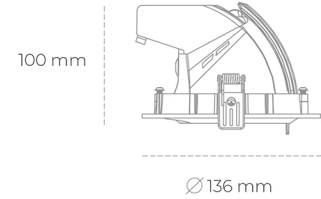

DOWNLIGHT QUNA A MICRO 935 20W 36° GREY PREMIUM WHITE ON/OFF

LED	COB
Barwa światła	3500 [K] PREMIUM WHITE
CRI	90
Strumień led chip	2973 [lm]
Strumień światła z oprawy	2378 [lm]
Zasilanie systemu	20 [W]
Wydajność oprawy oświetleniowej	119 [lm/W]
Kąt świecenia	36°
Sterowanie	ON/OFF
MacAdam	3 SDCM

Downlight LED

Oprawa typu downlight przeznaczona do montażu w sufitach podwieszanych. Obudowa oprawy wykonana ze stopów aluminium. Posiada szklaną przesłonę. Dostępna w kolorze białym, czarnym oraz na zamówienie istnieje możliwość lakierowania na dowolny kolor z palety RAL. Obudowa pozwala na regulację w dwóch płaszczyznach. Dostępne odbłyśniki w kątach 15, 24, 36 i 60 stopni. Maksymalna moc lampy to 23W.

OPRAWA

Waga	0,6 [kg]
Ochronność IP , IK , klasa	IP 20, IK 3,
Kolor oprawy	BLACK
Rodzaj przesłony	Glass
Napięcie zasilania	220-240V 50-60Hz

Uwaga: Wszystkie dane są wartościami typowymi. Tolerancja pomiarów +/-10%. Funkcje systemu mogą ulec zmianie wraz z ulepszeniami produktu ze względu na postęp techniczny.

OPCJE

kolor oprawy do wyboru z palety RAL - na zapytanie, przesłona antyodbleniowa "plaster miodu", możliwość sterowania mocą świecenia za pomocą systemu CASAMBI / DALI / PHASE CUT

Wygenerowano: 17.09.2024