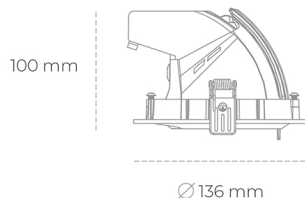

DOWNLIGHT QUNA A MICRO 930 21W 60° GREY PREMIUM WHITE ON/OFF

LED	COB
Barwa światła	3000 [K] PREMIUM WHITE
CRI	90
Strumień led chip	3143 [lm]
Strumień światła z oprawy	2514 [lm]
Zasilanie systemu	21 [W]
Wydajność oprawy oświetleniowej	120 [lm/W]
Kąt świecenia	60°
Sterowanie	ON/OFF
MacAdam	3 SDCM

Downlight LED

Oprawa typu downlight przeznaczona do montażu w sufitach podwieszanych. Obudowa oprawy wykonana ze stopów aluminium. Posiada szklaną przesłonę. Dostępna w kolorze białym, czarnym oraz na zamówienie istnieje możliwość lakierowania na dowolny kolor z palety RAL. Obudowa pozwala na regulację w dwóch płaszczyznach. Dostępne odbłyśniki w kątach 15, 24, 36 i 60 stopni. Maksymalna moc lampy to 23W.

OPRAWA

Waga	0,6 [kg]
Ochronność IP , IK , klasa	IP 20, IK 3,
Kolor oprawy	GREY
Rodzaj przesłony	Glass
Napięcie zasilania	220-240V 50-60Hz

Uwaga: Wszystkie dane są wartościami typowymi. Tolerancja pomiarów +/-10%. Funkcje systemu mogą ulec zmianie wraz z ulepszeniami produktu ze względu na postęp techniczny.

OPCJE

kolor oprawy do wyboru z palety RAL - na zapytanie, przesłona antyodblśniowa "plaster miodu", możliwość sterowania mocą świecenia za pomocą systemu CASAMBI / DALI / PHASE CUT

Wygenerowano: 26.06.2024

+48 32 388 80 00

www.cora.pl
cora@cora.pl

Ulica: Ignatza Hakuby 18
41-914 Bytom, Polska