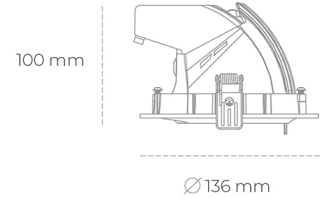

DOWNLIGHT QUNA A MICRO 957 19W 60° GREY SPECIAL ON/OFF

LED	COB
Barwa światła	5700 [K] SPECIAL
CRI	90
Strumień led chip	2551 [lm]
Strumień światła z oprawy	2040 [lm]
Zasilanie systemu	19 [W]
Wydajność oprawy oświetleniowej	107 [lm/W]
Kąt świecenia	60°
Sterowanie	ON/OFF
MacAdam	3 SDCM

Downlight LED

Oprawa typu downlight przeznaczona do montażu w sufitach podwieszanych. Obudowa oprawy wykonana ze stopów aluminium. Posiada szklaną przesłonę. Dostępna w kolorze białym, czarnym oraz na zamówienie istnieje możliwość lakierowania na dowolny kolor z palety RAL. Obudowa pozwala na regulację w dwóch płaszczyznach. Dostępne odbłyśniki w kątach 15, 24, 36 i 60 stopni. Maksymalna moc lampy to 23W.

OPRAWA

Waga	0,6 [kg]
Ochronność IP , IK , klasa	IP 20, IK 3,
Kolor oprawy	BLACK
Rodzaj przesłony	Glass
Napięcie zasilania	220-240V 50-60Hz

Uwaga: Wszystkie dane są wartościami typowymi. Tolerancja pomiarów +/-10%. Funkcje systemu mogą ulec zmianie wraz z ulepszeniami produktu ze względu na postęp techniczny.

OPCJE

kolor oprawy do wyboru z palety RAL - na zapytanie, przesłona antyodbleniowa "plaster miodu", możliwość sterowania mocą świecenia za pomocą systemu CASAMBI / DALI / PHASE CUT

Wygenerowano: 17.09.2024