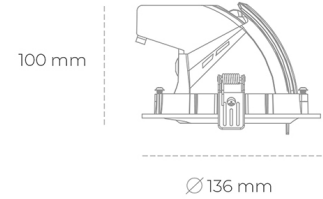

DOWNLIGHT QUNA A MICRO 957 10W 24° GREY SPECIAL ON/OFF

LED	COB
Barwa światła	5700 [K] SPECIAL
CRI	90
Strumień led chip	1318 [lm]
Strumień światła z oprawy	1054 [lm]
Zasilanie systemu	10 [W]
Wydajność oprawy oświetleniowej	105 [lm/W]
Kąt świecenia	24°
Sterowanie	ON/OFF
MacAdam	3 SDCM

Downlight LED

Oprawa typu downlight przeznaczona do montażu w sufitach podwieszanych. Obudowa oprawy wykonana ze stopów aluminium. Posiada szklaną przesłonę. Dostępna w kolorze białym, czarnym oraz na zamówienie istnieje możliwość lakierowania na dowolny kolor z palety RAL. Obudowa pozwala na regulację w dwóch płaszczyznach. Dostępne odbłyśniki w kątach 15, 24, 36 i 60 stopni. Maksymalna moc lampy to 23W.

OPRAWA

Waga	0,6 [kg]
Ochronność IP , IK , klasa	IP 20, IK 3,
Kolor oprawy	BLACK
Rodzaj przesłony	Glass
Napięcie zasilania	220-240V 50-60Hz

Uwaga: Wszystkie dane są wartościami typowymi. Tolerancja pomiarów +/-10%. Funkcje systemu mogą ulec zmianie wraz z ulepszeniami produktu ze względu na postęp techniczny.

OPCJE

kolor oprawy do wyboru z palety RAL - na zapytanie, przesłona antyodbleniowa "plaster miodu", możliwość sterowania mocą świecenia za pomocą systemu CASAMBI / DALI / PHASE CUT

Wygenerowano: 17.09.2024