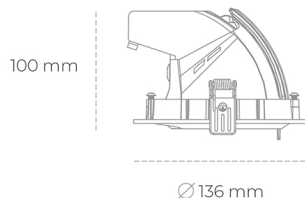

DOWNLIGHT QUNA A MICRO 942 21W 60° GREY MEAT WHITE ON/OFF

LED	COB
Barwa światła	4200 [K] MEAT WHITE
CRI	90
Strumień led chip	2159 [lm]
Strumień światła z oprawy	1727 [lm]
Zasilanie systemu	21 [W]
Wydajność oprawy oświetleniowej	82 [lm/W]
Kąt świecenia	60°
Sterowanie	ON/OFF
MacAdam	3 SDCM

Downlight LED

Oprawa typu downlight przeznaczona do montażu w sufitach podwieszanych. Obudowa oprawy wykonana ze stopów aluminium. Posiada szklaną przesłonę. Dostępna w kolorze białym, czarnym oraz na zamówienie istnieje możliwość lakierowania na dowolny kolor z palety RAL. Obudowa pozwala na regulację w dwóch płaszczyznach. Dostępne odbłyśniki w kątach 15, 24, 36 i 60 stopni. Maksymalna moc lampy to 23W.

OPRAWA

Waga	0,6 [kg]
Ochronność IP , IK , klasa	IP 20, IK 3,
Kolor oprawy	GREY
Rodzaj przesłony	Glass
Napięcie zasilania	220-240V 50-60Hz

Uwaga: Wszystkie dane są wartościami typowymi. Tolerancja pomiarów +/-10%. Funkcje systemu mogą ulec zmianie wraz z ulepszeniami produktu ze względu na postęp techniczny.

OPCJE

kolor oprawy do wyboru z palety RAL - na zapytanie, przesłona antyodbleniowa "plaster miodu", możliwość sterowania mocą świecenia za pomocą systemu CASAMBI / DALI / PHASE CUT

Wygenerowano: 16.07.2024

+48 32 388 80 00

www.cora.pl
cora@cora.pl

Ulica: Ignatza Hakuby 18
41-914 Bytom, Polska