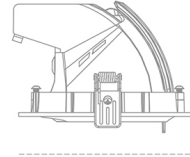

Ø 136 mm

LED	COB
Barwa światła	4200 [K] MEAT WHITE
CRI	90
Strumień led chip	1412 [lm]
Strumień światła z oprawy	1129 [lm]
Zasilanie systemu	14 [W]
Wydajność oprawy oświetleniowej	81 [lm/W]
Kąt świecenia	60°
Sterowanie	ON/OFF
MacAdam	3 SDCM

Downlight LED

Oprawa typu downlight przeznaczona do montażu w sufitach podwieszanych. Obudowa oprawy wykonana ze stopów aluminium. Posiada szklaną przesłonę. Dostępna w kolorze białym, czarnym oraz na zamówienie istnieje możliwość lakierowania na dowolny kolor z palety RAL. Obudowa pozwala na regulację w dwóch płaszczyznach. Dostępne odbłyśniki w kątach 15, 24, 36 i 60 stopni. Maksymalna moc lampy to 23W.

OPRAWA

Waga	0,6 [kg]
Ochronność IP , IK , klasa	IP 20, IK 3,
Kolor oprawy	GREY
Rodzaj przesłony	Glass
Napięcie zasilania	220-240V 50-60Hz

Uwaga: Wszystkie dane są wartościami typowymi. Tolerancja pomiarów +/-10%. Funkcje systemu mogą ulec zmianie wraz z ulepszeniami produktu ze względu na postęp techniczny.

OPCJE

kolor oprawy do wyboru z palety RAL - na zapytanie, przesłona antyodblśniowa "plaster miodu", możliwość sterowania mocą świecenia za pomocą systemu CASAMBI / DALI / PHASE CUT