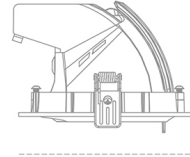

## DOWNLIGHT QUNA A MICRO 935 19W 60° GREY HI EFFICIENT ON/OFF

Kod produktu: N212-K0001-BB935-H8-P60-ZC01\_500-S9-###

100 mm

Ø 136 mm

|                                 |                       |
|---------------------------------|-----------------------|
| LED                             | COB                   |
| Barwa światła                   | 3500 [K] HI EFFICIENT |
| CRI                             | 90                    |
| Strumień led chip               | 3054 [lm]             |
| Strumień światła z oprawy       | 2443 [lm]             |
| Zasilanie systemu               | 19 [W]                |
| Wydajność oprawy oświetleniowej | 129 [lm/W]            |
| Kąt świecenia                   | 60°                   |
| Sterowanie                      | ON/OFF                |
| MacAdam                         | 3 SDCM                |

### Downlight LED

Oprawa typu downlight przeznaczona do montażu w sufitach podwieszanych. Obudowa oprawy wykonana ze stopów aluminium. Posiada szklaną przesłonę. Dostępna w kolorze białym, czarnym oraz na zamówienie istnieje możliwość lakierowania na dowolny kolor z palety RAL. Obudowa pozwala na regulację w dwóch płaszczyznach. Dostępne odbłyśniki w kątach 15, 24, 36 i 60 stopni. Maksymalna moc lampy to 23W.