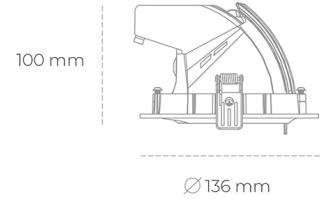

DOWNLIGHT QUNA A MICRO 930 21W 24° GREY HI EFFICIENT ON/OFF

LED	COB
Barwa światła	3000 [K] HI EFFICIENT
CRI	90
Strumień led chip	3487 [lm]
Strumień światła z oprawy	2789 [lm]
Zasilanie systemu	21 [W]
Wydajność oprawy oświetleniowej	133 [lm/W]
Kąt świecenia	24°
Sterowanie	ON/OFF
MacAdam	3 SDCM

Downlight LED

Oprawa typu downlight przeznaczona do montażu w sufitach podwieszanych. Obudowa oprawy wykonana ze stopów aluminium. Posiada szklaną przesłonę. Dostępna w kolorze białym, czarnym oraz na zamówienie istnieje możliwość lakierowania na dowolny kolor z palety RAL. Obudowa pozwala na regulację w dwóch płaszczyznach. Dostępne odbłyśniki w kątach 15, 24, 36 i 60 stopni. Maksymalna moc lampy to 23W.

OPRAWA

Waga	0,6 [kg]
Ochronność IP , IK , klasa	IP 20, IK 3,
Kolor oprawy	BLACK
Rodzaj przesłony	Glass
Napięcie zasilania	220-240V 50-60Hz

Uwaga: Wszystkie dane są wartościami typowymi. Tolerancja pomiarów +/-10%. Funkcje systemu mogą ulec zmianie wraz z ulepszeniami produktu ze względu na postęp techniczny.

OPCJE

kolor oprawy do wyboru z palety RAL - na zapytanie, przesłona antyodbleniowa "plaster miodu", możliwość sterowania mocą świecenia za pomocą systemu CASAMBI / DALI / PHASE CUT

Wygenerowano: 17.09.2024