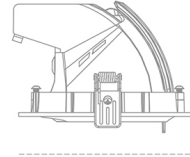

DOWNLIGHT QUNA A MICRO 930 19W 24° GREY HI EFFICIENT ON/OFF

Kod produktu: N212-K0001-BB930-H8-P24-ZC01_500-S9-###

100 mm

Ø 136 mm

LED	COB
Barwa światła	3000 [K] HI EFFICIENT
CRI	90
Strumień led chip	3184 [lm]
Strumień światła z oprawy	2547 [lm]
Zasilanie systemu	19 [W]
Wydajność oprawy oświetleniowej	134 [lm/W]
Kąt świecenia	24°
Sterowanie	ON/OFF
MacAdam	3 SDCM

Downlight LED

Oprawa typu downlight przeznaczona do montażu w sufitach podwieszanych. Obudowa oprawy wykonana ze stopów aluminium. Posiada szklaną przesłonę. Dostępna w kolorze białym, czarnym oraz na zamówienie istnieje możliwość lakierowania na dowolny kolor z palety RAL. Obudowa pozwala na regulację w dwóch płaszczyznach. Dostępne odbłyśniki w kątach 15, 24, 36 i 60 stopni. Maksymalna moc lampy to 23W.