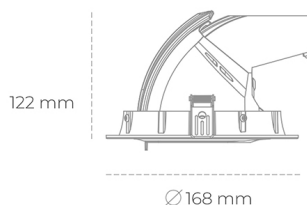

DOWNLIGHT QUNA A MINI 940 14W 24° WHITE | ON/OFF

LED	COB
Barwa światła	4000 [K] |
CRI	90
Strumień led chip	1691 [lm]
Strumień światła z oprawy	1352 [lm]
Zasilanie systemu	14 [W]
Wydajność oprawy oświetleniowej	97 [lm/W]
Kąt świecenia	24°
Sterowanie	ON/OFF
MacAdam	3 SDCM

Downlight LED

Oprawa typu downlight przeznaczona do montażu w sufitach podwieszanych. Obudowa oprawy wykonana ze stopów aluminium. Posiada szklaną przesłonę. Dostępna w kolorze białym, czarnym oraz na zamówienie istnieje możliwość lakierowania na dowolny kolor z palety RAL. Obudowa pozwala na regulację w dwóch płaszczyznach. Dostępne odbłyśniki w kątach 15, 24, 36 i 60 stopni. Maksymalna moc lampy to 30W.

OPRAWA

Waga	1,2 [kg]
Ochronność IP , IK , klasa	IP 20, IK 3,
Kolor oprawy	WHITE
Rodzaj przesłony	Glass
Napięcie zasilania	220-240V 50-60Hz

Uwaga: Wszystkie dane są wartościami typowymi. Tolerancja pomiarów +/-10%. Funkcje systemu mogą ulec zmianie wraz z ulepszeniami produktu ze względu na postęp techniczny.

OPCJE

kolor oprawy do wyboru z palety RAL - na zapytanie, przesłona antyodbleniowa "plaster miodu", możliwość sterowania mocą świecenia za pomocą systemu CASAMBI / DALI / PHASE CUT

Wygenerowano: 26.06.2024

+48 32 388 80 00

www.cora.pl
cora@cora.pl

Ulica: Ignatza Hakuby 18
41-914 Bytom, Polska