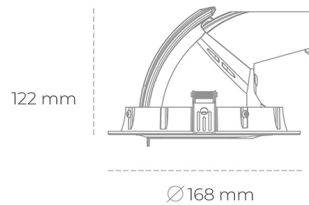

DOWNLIGHT QUNA A MINI 940 31W 15° WHITE | ON/OFF

LED	COB
Barwa światła	4000 [K] |
CRI	90
Strumień led chip	3866 [lm]
Strumień światła z oprawy	3092 [lm]
Zasilanie systemu	31 [W]
Wydajność oprawy oświetleniowej	100 [lm/W]
Kąt świecenia	15°
Sterowanie	ON/OFF
MacAdam	3 SDCM

Downlight LED

Oprawa typu downlight przeznaczona do montażu w sufitach podwieszanych. Obudowa oprawy wykonana ze stopów aluminium. Posiada szklaną przesłonę. Dostępna w kolorze białym, czarnym oraz na zamówienie istnieje możliwość lakierowania na dowolny kolor z palety RAL. Obudowa pozwala na regulację w dwóch płaszczyznach. Dostępne odbłyśniki w kątach 15, 24, 36 i 60 stopni. Maksymalna moc lampy to 30W.

OPRAWA

Waga	1,2 [kg]
Ochronność IP , IK , klasa	IP 20, IK 3,
Kolor oprawy	WHITE
Rodzaj przesłony	Glass
Napięcie zasilania	220-240V 50-60Hz

Uwaga: Wszystkie dane są wartościami typowymi. Tolerancja pomiarów +/-10%. Funkcje systemu mogą ulec zmianie wraz z ulepszeniami produktu ze względu na postęp techniczny.

OPCJE

kolor oprawy do wyboru z palety RAL - na zapytanie, przesłona antyodbleniowa "plaster miodu", możliwość sterowania mocą świecenia za pomocą systemu CASAMBI / DALI / PHASE CUT

Wygenerowano: 26.06.2024

+48 32 388 80 00

www.cora.pl
cora@cora.pl

Ulica: Ignatza Hakuby 18
41-914 Bytom, Polska