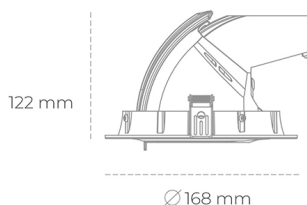

DOWNLIGHT QUNA A MINI 930 23W 60° WHITE | ON/OFF

LED	COB
Barwa światła	3000 [K] |
CRI	90
Strumień led chip	2767 [lm]
Strumień światła z oprawy	2213 [lm]
Zasilanie systemu	23 [W]
Wydajność oprawy oświetleniowej	96 [lm/W]
Kąt świecenia	60°
Sterowanie	ON/OFF
MacAdam	3 SDCM

Downlight LED

Oprawa typu downlight przeznaczona do montażu w sufitach podwieszanych. Obudowa oprawy wykonana ze stopów aluminium. Posiada szklaną przesłonę. Dostępna w kolorze białym, czarnym oraz na zamówienie istnieje możliwość lakierowania na dowolny kolor z palety RAL. Obudowa pozwala na regulację w dwóch płaszczyznach. Dostępne odbłyśniki w kątach 15, 24, 36 i 60 stopni. Maksymalna moc lampy to 30W.

OPRAWA

Waga	1,2 [kg]
Ochronność IP , IK , klasa	IP 20, IK 3,
Kolor oprawy	WHITE
Rodzaj przesłony	Glass
Napięcie zasilania	220-240V 50-60Hz

Uwaga: Wszystkie dane są wartościami typowymi. Tolerancja pomiarów +/-10%. Funkcje systemu mogą ulec zmianie wraz z ulepszeniami produktu ze względu na postęp techniczny.

OPCJE

kolor oprawy do wyboru z palety RAL - na zapytanie, przesłona antyolśnieniowa "plaster miodu", możliwość sterowania mocą świecenia za pomocą systemu CASAMBI / DALI / PHASE CUT

Wygenerowano: 16.07.2024

+48 32 388 80 00

www.cora.pl
cora@cora.pl

Ulica: Ignatza Hakuby 18
41-914 Bytom, Polska