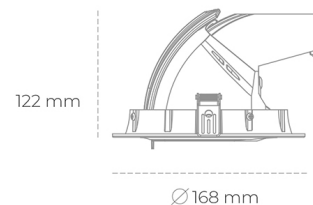

DOWNLIGHT QUNA A MINI 930 14W 60° WHITE | ON/OFF

LED	COB
Barwa światła	3000 [K] |
CRI	90
Strumień led chip	1613 [lm]
Strumień światła z oprawy	1290 [lm]
Zasilanie systemu	14 [W]
Wydajność oprawy oświetleniowej	92 [lm/W]
Kąt świecenia	60°
Sterowanie	ON/OFF
MacAdam	3 SDCM

Downlight LED

Oprawa typu downlight przeznaczona do montażu w sufitach podwieszanych. Obudowa oprawy wykonana ze stopów aluminium. Posiada szklaną przesłonę. Dostępna w kolorze białym, czarnym oraz na zamówienie istnieje możliwość lakierowania na dowolny kolor z palety RAL. Obudowa pozwala na regulację w dwóch płaszczyznach. Dostępne odbłyśniki w kątach 15, 24, 36 i 60 stopni. Maksymalna moc lampy to 30W.

OPRAWA

Waga	1,2 [kg]
Ochronność IP , IK , klasa	IP 20, IK 3,
Kolor oprawy	Glass
Rodzaj przesłony	220-240V 50-60Hz
Napięcie zasilania	

Uwaga: Wszystkie dane są wartościami typowymi. Tolerancja pomiarów +/-10%. Funkcje systemu mogą ulec zmianie wraz z ulepszeniami produktu ze względu na postęp techniczny.

OPCJE

kolor oprawy do wyboru z palety RAL - na zapytanie, przesłona antyodbleniowa "plaster miodu", możliwość sterowania mocą świecenia za pomocą systemu CASAMBI / DALI / PHASE CUT

Wygenerowano: 17.09.2024